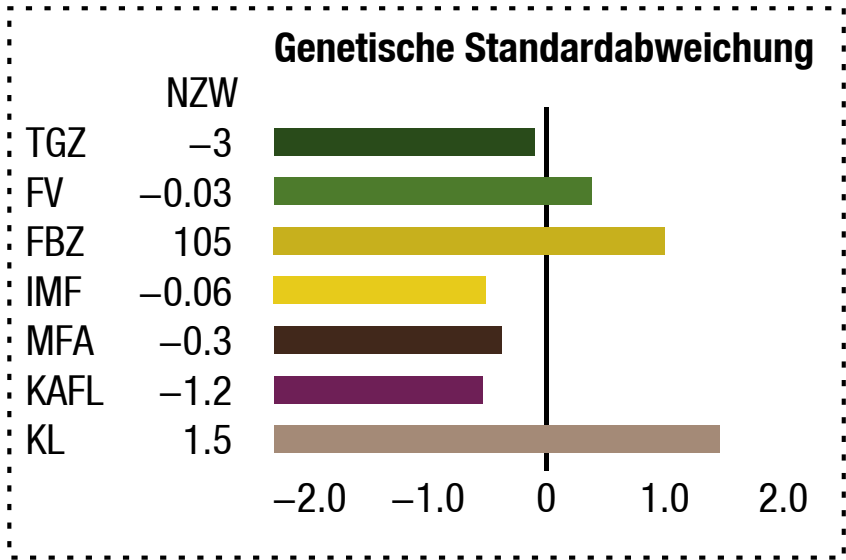

NN*

Abstammung: 82071/30
geb. 22.11.2020 – 226 Tage

GZW-MS: 112 KL: II+
EL: 10.06.2021
130 kg
650 g

Züchter:
LUKAS JOHANNES
GRAZERSTRASSE 17, 8083 ST. STEFAN/R.

V: BOBBY	6-9065 NN	GZW-MS: 132	VV: BOB	6-8854 NN
			VM:	6-82059 NN

	TGZ	FV	MFA %	FBZ	IMF %
NZW:	70	-0.16	-0.6	102	-0.03

M:	6-82071 NN	GZW-MS: 92	MV: FINXIR	6-8864 NN
			MM:	6-9989 NP*

	TGZ	FV	MFA %	FBZ	IMF %
NZW:	17	-0.03	-1.2	104	-0.09

NN*

Abstammung: 82112/13
geb. 15.11.2020 – 233 Tage

GZW-MS: 100 KL: II+
EL: 10.06.2021
152 kg
734 g

Züchter:
LUKAS JOHANNES
GRAZERSTRASSE 17, 8083 ST. STEFAN/R.

V: ERFOLG	6-8938 NN	GZW-MS: 108	VV: EKU	6-8744 NN
			VM:	6-9974 NN

NZW:	TGZ	FV	MFA %	FBZ	IMF %
	-3	-0.08	-0.3	107	-0.01

Züchter:
LUKAS JOHANNES
GRAZERSTRASSE 17, 8083 ST. STEFAN/R.

V: ERFOLG	6-8938 NN	GZW-MS: 108	VV: EKU	6-8744 NN
			VM:	6-9974 NN

NZW:	TGZ	FV	MFA %	FBZ	IMF %
	-3	-0.08	-0.3	107	-0.01

M:	6-82091 NN	GZW-MS: 120	MV: POWER	6-8925 NN
			MM:	6-82035 NN*