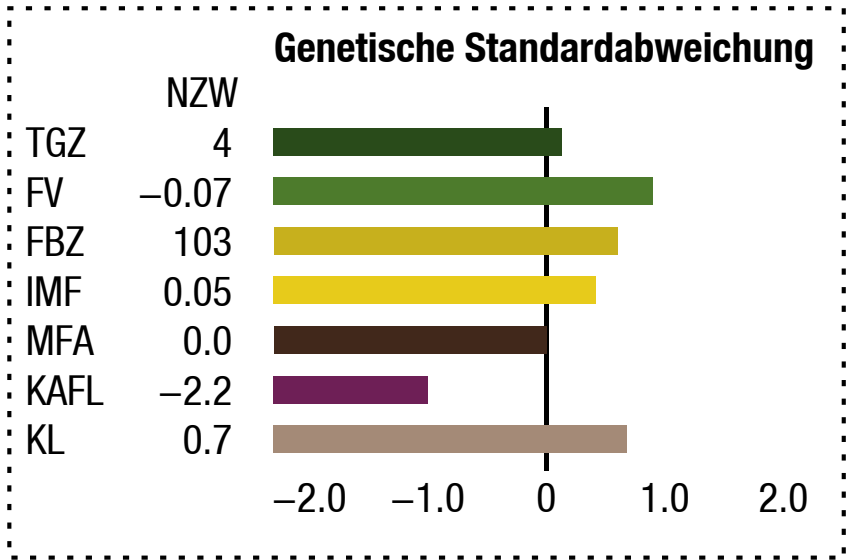

NN*

Abstammung: 82091/20
geb. 15.11.2020 – 233 Tage

GZW-MS: 114 KL: II+
EL: 10.06.2021
140 kg
676 g

Züchter:
LUKAS JOHANNES
GRAZERSTRASSE 17, 8083 ST. STEFAN/R.

V: ERFOLG	6-8938 NN	GZW-MS: 108	VV: EKU	6-8744 NN
			VM:	6-9974 NN

NZW:	TGZ	FV	MFA %	FBZ	IMF %
	-3	-0.08	-0.3	107	-0.01

M:	6-82091 NN	GZW-MS: 120	MV: POWER	6-8925 NN
			MM:	6-82035 NN*

NZW:	TGZ	FV	MFA %	FBZ	IMF %
	54	-0.11	-0.5	102	-0.13

NN*

Abstammung: 82111/12
geb. 25.10.2020 – 254 Tage

GZW-MS: 113 KL: I
EL: 10.06.2021
151 kg
662 g

Züchter:
LUKAS JOHANNES
GRAZERSTRASSE 17, 8083 ST. STEFAN/R.

V: HERKULES	6-9029 NN	GZW-MS: 126	VV: HIRT
			3-6049 NN
			6-9928 NN

NZW:	TGZ	FV	MFA %	FBZ	IMF %
	23	-0.10	0.4	106	-0.07