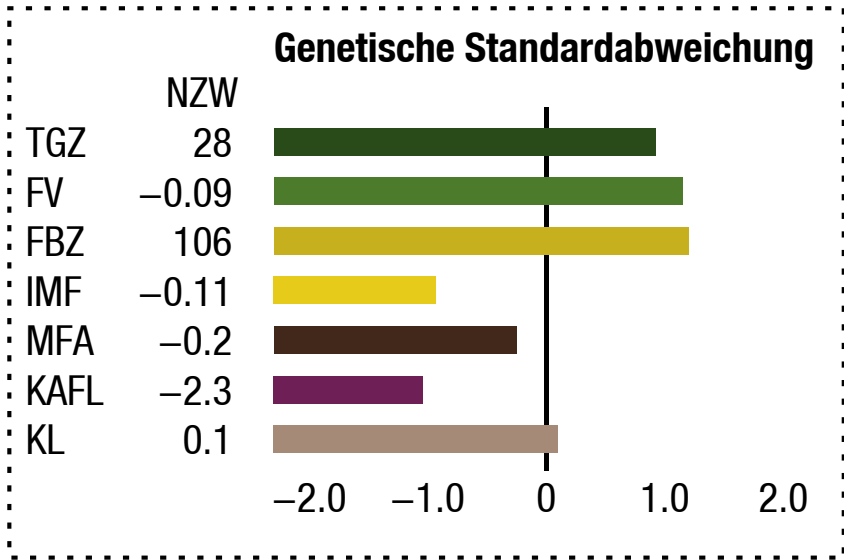

NZW:	TGZ	FV	MFA %	FBZ	IMF %
	-15	-0.03	-0.3	100	0.16

NN

Abstammung: 82125/1
geb. 23.09.2020 – 286 Tage

GZW-MS: 117 KL: I
EL: 30.03.2021
133 kg
707 g

Züchter:
LUKAS JOHANNES
GRAZERSTRASSE 17, 8083 ST. STEFAN/R.

V: BENNO	6-9066 NN	GZW-MS: 132	VV: BOB	6-8854 NN
			VM:	6-82059 NN

	TGZ	FV	MFA %	FBZ	IMF %
NZW:	51	-0.12	0.0	107	-0.07

M:	6-82125 NN	GZW-MS: 102	MV: EGERL	6-8913 NN
			MM:	6-82034 NN*

	TGZ	FV	MFA %	FBZ	IMF %
NZW:	5	-0.06	-0.4	105	-0.14

NN*

Abstammung: 82125/3
geb. 23.09.2020 – 286 Tage

GZW-MS: 117 KL: I
EL: 30.03.2021
127 kg
676 g

Züchter:
LUKAS JOHANNES
GRAZERSTRASSE 17, 8083 ST. STEFAN/R.

V: BENNO	6-9066 NN	GZW-MS: 132	VV: BOB	6-8854 NN
			VM:	6-82059 NN