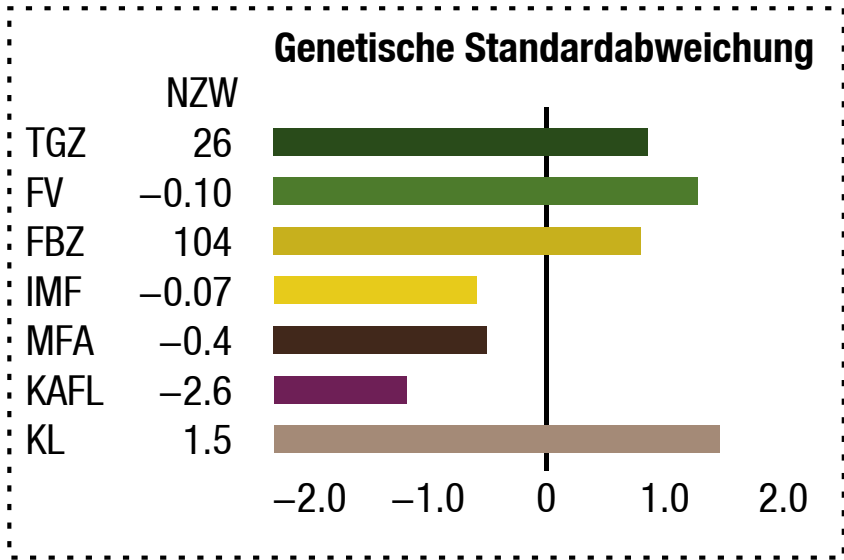

Züchter:
LUKAS JOHANNES
GRAZERSTRASSE 17, 8083 ST. STEFAN/R.

V: ERFOLG	6-8938 NN	GZW-MS: 108	VV: EKU	6-8744 NN
			VM:	6-9974 NN

NZW:	TGZ	FV	MFA %	FBZ	IMF %
	-3	-0.08	-0.3	107	-0.01

M:	6-82091 NN	GZW-MS: 120	MV: POWER	6-8925 NN
			MM:	6-82035 NN*

NZW:	TGZ	FV	MFA %	FBZ	IMF %
	54	-0.11	-0.5	102	-0.13

NN*

Abstammung: 82112/17
geb. 15.11.2020 – 233 Tage

GZW-MS: 100 KL: II+
EL: 10.06.2021
135 kg
652 g

Züchter:
LUKAS JOHANNES
GRAZERSTRASSE 17, 8083 ST. STEFAN/R.

V: ERFOLG	6-8938 NN	GZW-MS: 108	VV: EKU	6-8744 NN
			VM:	6-9974 NN

NZW:	TGZ	FV	MFA %	FBZ	IMF %
	-3	-0.08	-0.3	107	-0.01

M:	6-82112 NN	GZW-MS: 92	MV: POWER	6-8925 NN
			MM:	6-9989 NP*

NZW:	TGZ	FV	MFA %	FBZ	IMF %
	-4	0.02	-0.3	103	-0.11

NN*

Abstammung: 82091/20
geb. 15.11.2020 – 233 Tage

GZW-MS: 114 KL: II+
EL: 10.06.2021
140 kg
676 g

Züchter:
LUKAS JOHANNES
GRAZERSTRASSE 17, 8083 ST. STEFAN/R.

V: ERFOLG	6-8938 NN	GZW-MS: 108	VV: EKU	6-8744 NN
			VM:	6-9974 NN