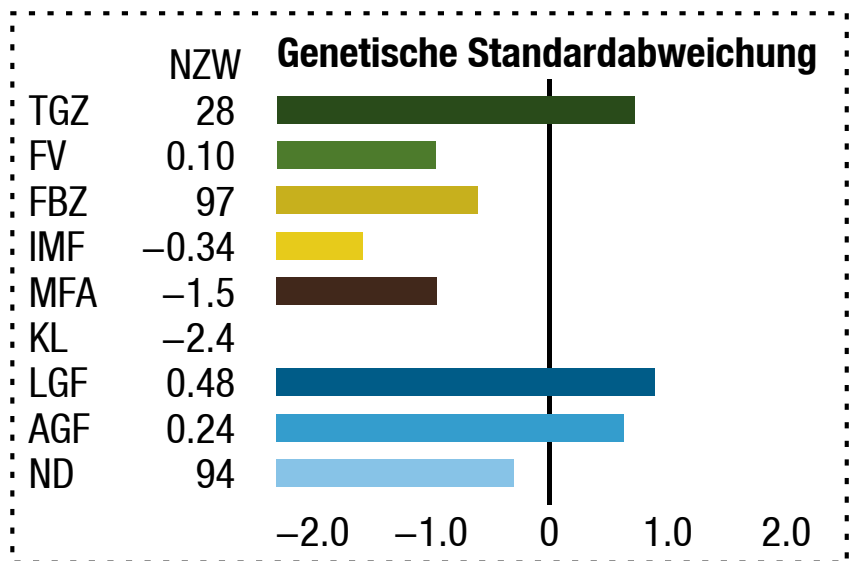

LANDRASSE

NN*

Abstammung: 11197/17, Zi: 8/8
geb. 13.09.2020 – 296 Tage

GZW: 104   KL: I
GZW-MS: 89   EL: 30.03.2021
GZW-F: 107   141 kg
GZW-VI: 119   712 g

Züchter:
LUKAS JOHANNES
GRAZERSTRASSE 17, 8083 ST. STEFAN/R.

V: GRAF	6-11090 NN	GZW-MS: 110	VV: GABERN	4-7651 NN
		GZW-F: 108	VM: A849	2-29164 NN
	TGZ	FV	MFA %	FBZ
NZW:	87	0.04	-1.5	98
			IMF %	LGF
			-0.54	0.25
			AGF	ND
			0.20	105
M:	6-11197 NN*	GZW-MS: 67	MV: TROGAN	6-11077 NN
		GZW-F: 107	MM: 500269	6-11136 NN
	TGZ	FV	MFA %	FBZ
NZW:	-30	0.15	-1.6	96
			IMF %	LGF
			-0.13	0.71
			AGF	ND
			0.27	84