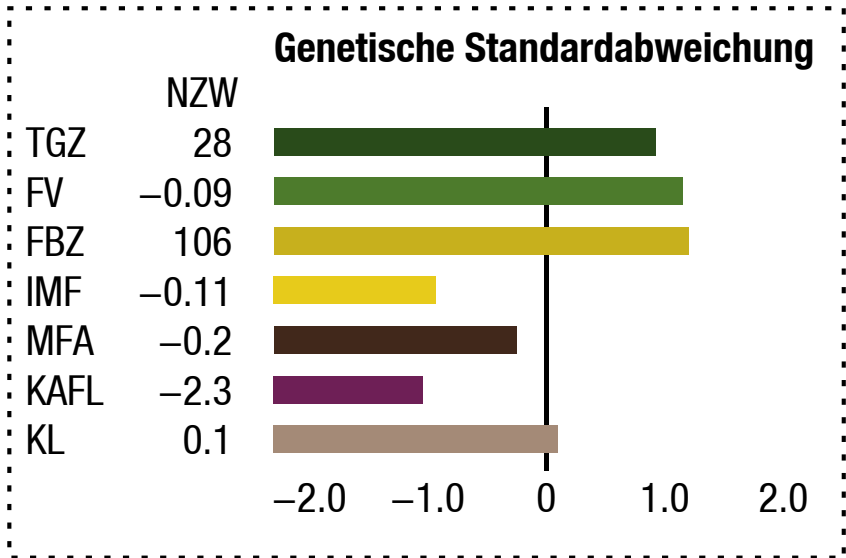

M:	6-82111 NN	GZW-MS: 100	MV: ISOR
			6-8960 NN
			6-82024 NP*

NZW:	TGZ	FV	MFA %	FBZ	IMF %
	-15	-0.03	-0.3	100	0.16

NN*

Abstammung: 82111/14
geb. 25.10.2020 – 254 Tage

GZW-MS: 113 KL: II+
EL: 10.06.2021
145 kg
636 g

Züchter:
LUKAS JOHANNES
GRAZERSTRASSE 17, 8083 ST. STEFAN/R.

V: HERKULES	6-9029 NN	GZW-MS: 126	VV: HIRT
			3-6049 NN
			6-9928 NN

NZW:	TGZ	FV	MFA %	FBZ	IMF %
	23	-0.10	0.4	106	-0.07

M:	6-82111 NN	GZW-MS: 100	MV: ISOR
			6-8960 NN
			6-82024 NP*

NZW:	TGZ	FV	MFA %	FBZ	IMF %
	-15	-0.03	-0.3	100	0.16

NN

Abstammung: 82125/1
geb. 23.09.2020 – 286 Tage

GZW-MS: 117 KL: I
EL: 30.03.2021
133 kg
707 g

Züchter:
LUKAS JOHANNES
GRAZERSTRASSE 17, 8083 ST. STEFAN/R.