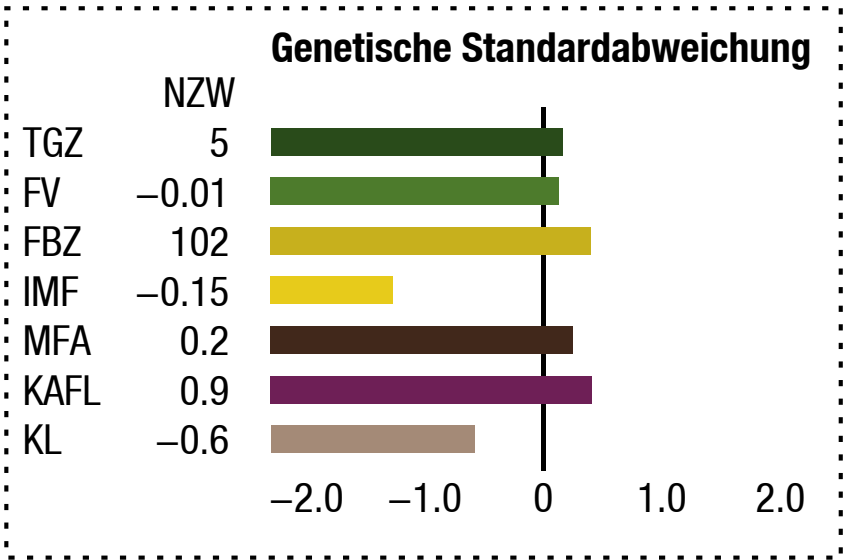

GZW-MS: 117 KL: II+
EL: 30.03.2021
130 kg
691 g

Züchter:
LUKAS JOHANNES
GRAZERSTRASSE 17, 8083 ST. STEFAN/R.

V: BENNO	6-9066 NN	GZW-MS: 132	VV: BOB	6-8854 NN
			VM:	6-82059 NN

	TGZ	FV	MFA %	FBZ	IMF %
NZW:	51	-0.12	0.0	107	-0.07

M:	6-82125 NN	GZW-MS: 102	MV: EGERL	6-8913 NN
			MM:	6-82034 NN*

	TGZ	FV	MFA %	FBZ	IMF %
NZW:	5	-0.06	-0.4	105	-0.14

PIÉTRAIN

NN*

Abstammung: 82106/11
geb. 13.09.2020 – 296 Tage

GZW-MS: 102 KL: II+
EL: 30.03.2021
136 kg
687 g

Züchter:
LUKAS JOHANNES
GRAZERSTRASSE 17, 8083 ST. STEFAN/R.

V: BOSSHOSS	6-8995 NN	GZW-MS: 116	VV: BEN	6-8916 NN
			VM:	6-9954 NN

	TGZ	FV	MFA %	FBZ	IMF %
NZW:	40	-0.02	0.3	104	-0.16

M:	6-82106 NN	GZW-MS: 87	MV: BACARDI	6-9024 NN
			MM:	6-9971 NN*