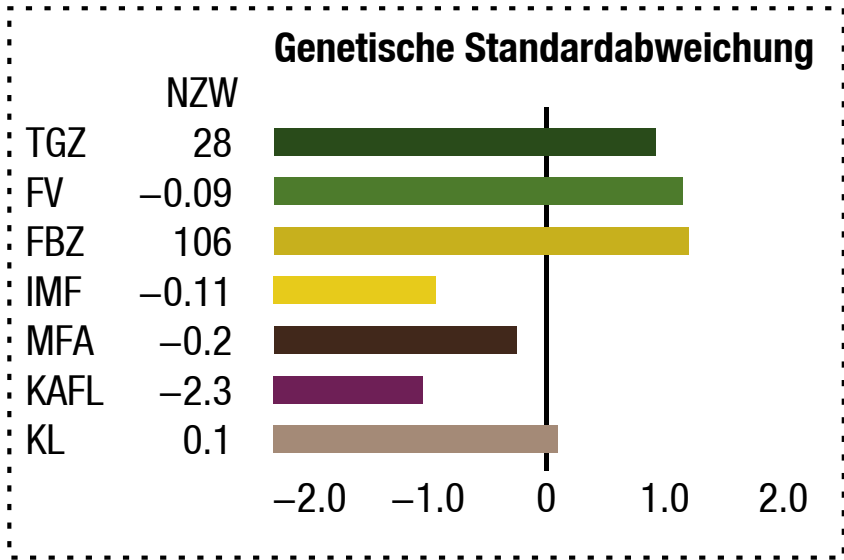

	TGZ	FV	MFA %	FBZ	IMF %
NZW:	51	-0.12	0.0	107	-0.07

M:	6-82125 NN	GZW-MS: 102	MV: EGERL	6-8913 NN
			MM:	6-82034 NN*

	TGZ	FV	MFA %	FBZ	IMF %
NZW:	5	-0.06	-0.4	105	-0.14

NN*

Abstammung: 82125/2
geb. 23.09.2020 – 286 Tage

GZW-MS: 117 KL: II+
EL: 30.03.2021
130 kg
691 g

Züchter:
LUKAS JOHANNES
GRAZERSTRASSE 17, 8083 ST. STEFAN/R.

V: BENNO	6-9066 NN	GZW-MS: 132	VV: BOB	6-8854 NN
			VM:	6-82059 NN

	TGZ	FV	MFA %	FBZ	IMF %
NZW:	51	-0.12	0.0	107	-0.07