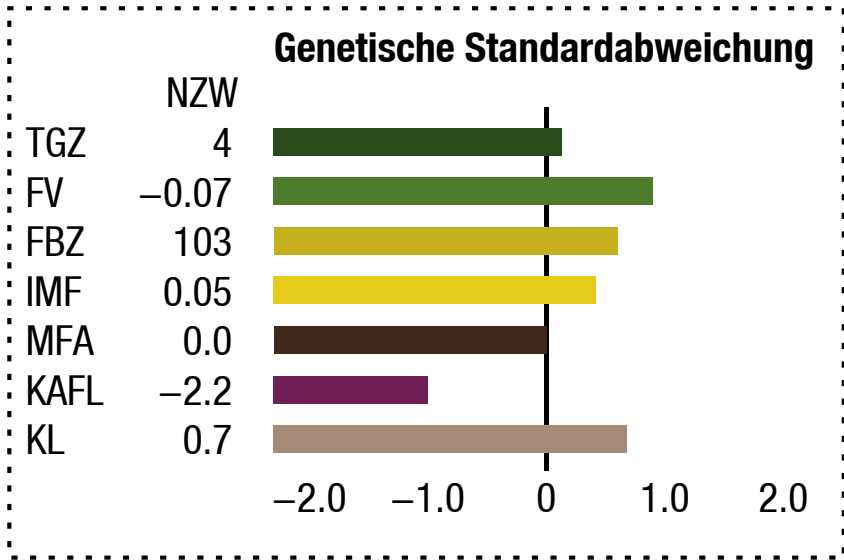

GZW-MS: 113 KL: I
EL: 10.06.2021
151 kg
662 g

Züchter:
LUKAS JOHANNES
GRAZERSTRASSE 17, 8083 ST. STEFAN/R.

V: HERKULES	6-9029 NN	GZW-MS: 126	VV: HIRT
			3-6049 NN
			6-9928 NN

NZW:	TGZ	FV	MFA %	FBZ	IMF %
	23	-0.10	0.4	106	-0.07

M:	6-82111 NN	GZW-MS: 100	MV: ISOR
			6-8960 NN
			6-82024 NP*

NZW:	TGZ	FV	MFA %	FBZ	IMF %
	-15	-0.03	-0.3	100	0.16

NN*

Abstammung: 82111/14
geb. 25.10.2020 – 254 Tage

GZW-MS: 113 KL: II+
EL: 10.06.2021
145 kg
636 g

Züchter:
LUKAS JOHANNES
GRAZERSTRASSE 17, 8083 ST. STEFAN/R.

V: HERKULES	6-9029 NN	GZW-MS: 126	VV: HIRT
			3-6049 NN
			6-9928 NN

NZW:	TGZ	FV	MFA %	FBZ	IMF %
	23	-0.10	0.4	106	-0.07

M:	6-82111 NN	GZW-MS: 100	MV: ISOR
			6-8960 NN
			6-82024 NP*