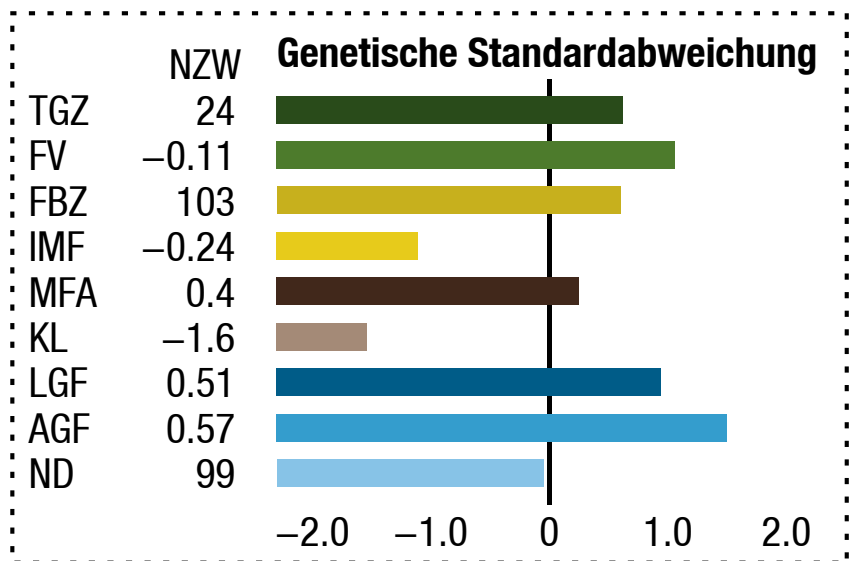

LANDRASSE

NN*

Abstammung: 11200/18, Zi: 9/9
geb. 15.11.2020 – 233 Tage

GZW: 114   KL: I
GZW-MS: 115   EL: 10.06.2021
GZW-F: 117   135 kg
GZW-VI: 103   652 g

Züchter:
LUKAS JOHANNES
GRAZERSTRASSE 17, 8083 ST. STEFAN/R.

V: WOLOB	6-11094 NN	GZW-MS: 129	VV: WOFIN	4-7865 NN
		GZW-F: 113	VM: ST	3-852084 NN
	TGZ	FV	MFA %	FBZ
NZW:	8	-0.24	3.5	105
			IMF %	LGF
			-0.34	-0.26
			AGF	ND
			0.45	114
M:	6-11200 NN*	GZW-MS: 102	MV: TROGAN	6-11077 NN
		GZW-F: 121	MM: 500801	6-11127 NN
	TGZ	FV	MFA %	FBZ
NZW:	40	0.03	-2.7	102
			IMF %	LGF
			-0.13	1.28
			AGF	ND
			0.68	85