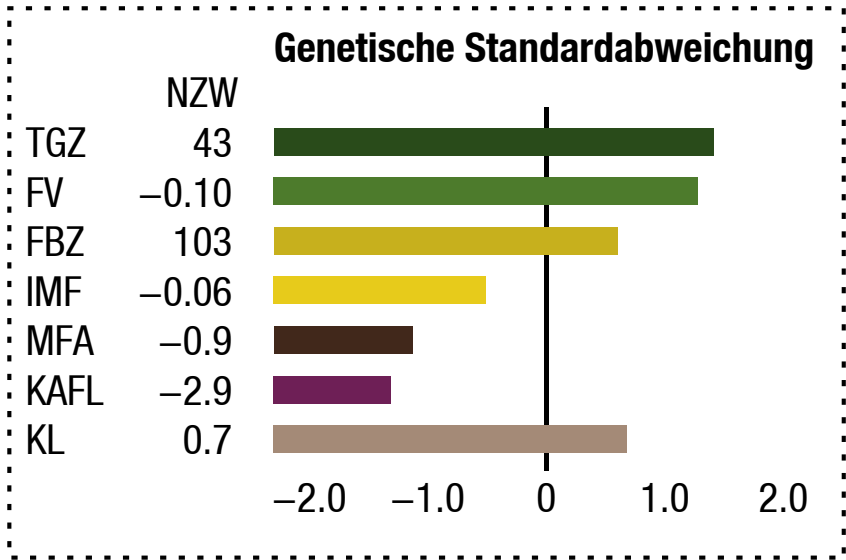

NN*

Abstammung: 82071/30
geb. 22.11.2020 – 226 Tage

GZW-MS: 112 KL: II+
EL: 10.06.2021
130 kg
650 g

Züchter:
LUKAS JOHANNES
GRAZERSTRASSE 17, 8083 ST. STEFAN/R.

V: BOBBY	6-9065 NN	GZW-MS: 132	VV: BOB	6-8854 NN
			VM:	6-82059 NN

	TGZ	FV	MFA %	FBZ	IMF %
NZW:	70	-0.16	-0.6	102	-0.03

M:	6-82071 NN	GZW-MS: 92	MV: FINXIR	6-8864 NN
			MM:	6-9989 NP*

	TGZ	FV	MFA %	FBZ	IMF %
NZW:	17	-0.03	-1.2	104	-0.09

NN*

Abstammung: 82112/13
geb. 15.11.2020 – 233 Tage

GZW-MS: 100 KL: II+
EL: 10.06.2021
152 kg
734 g

Züchter:
LUKAS JOHANNES
GRAZERSTRASSE 17, 8083 ST. STEFAN/R.

V: ERFOLG	6-8938 NN	GZW-MS: 108	VV: EKU	6-8744 NN
			VM:	6-9974 NN

NZW:	TGZ	FV	MFA %	FBZ	IMF %
	-3	-0.08	-0.3	107	-0.01