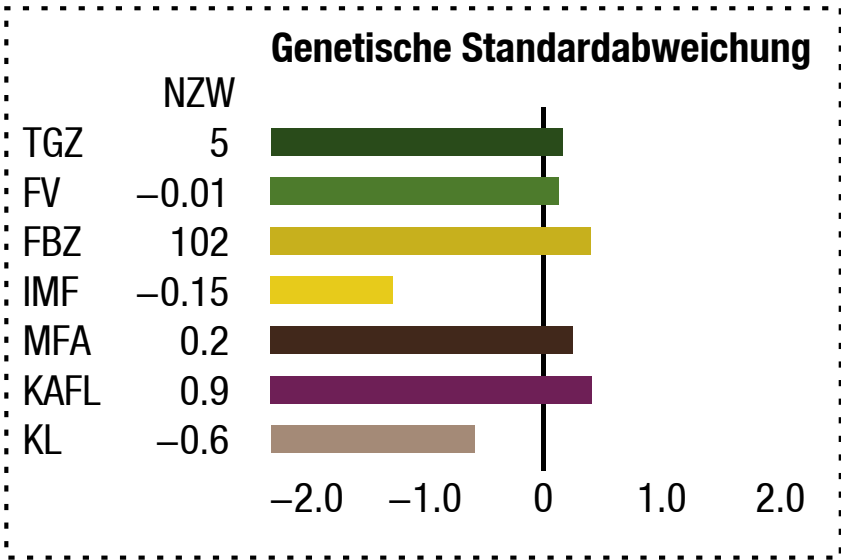

M:	6-82125 NN	GZW-MS: 102	MV: EGERL	6-8913 NN
			MM:	6-82034 NN*

	TGZ	FV	MFA %	FBZ	IMF %
NZW:	5	-0.06	-0.4	105	-0.14

PIÉTRAIN

NN*

Abstammung: 82106/11
geb. 13.09.2020 – 296 Tage

GZW-MS: 102 KL: II+
EL: 30.03.2021
136 kg
687 g

Züchter:
LUKAS JOHANNES
GRAZERSTRASSE 17, 8083 ST. STEFAN/R.

V: BOSSHOSS	6-8995 NN	GZW-MS: 116	VV: BEN	6-8916 NN
			VM:	6-9954 NN

	TGZ	FV	MFA %	FBZ	IMF %
NZW:	40	-0.02	0.3	104	-0.16

M:	6-82106 NN	GZW-MS: 87	MV: BACARDI	6-9024 NN
			MM:	6-9971 NN*

	TGZ	FV	MFA %	FBZ	IMF %
NZW:	-31	0.00	0.0	99	-0.13

NN*

Abstammung: 82106/13
geb. 13.09.2020 – 296 Tage

GZW-MS: 102 KL: I
EL: 30.03.2021
133 kg
672 g

Züchter:
LUKAS JOHANNES
GRAZERSTRASSE 17, 8083 ST. STEFAN/R.