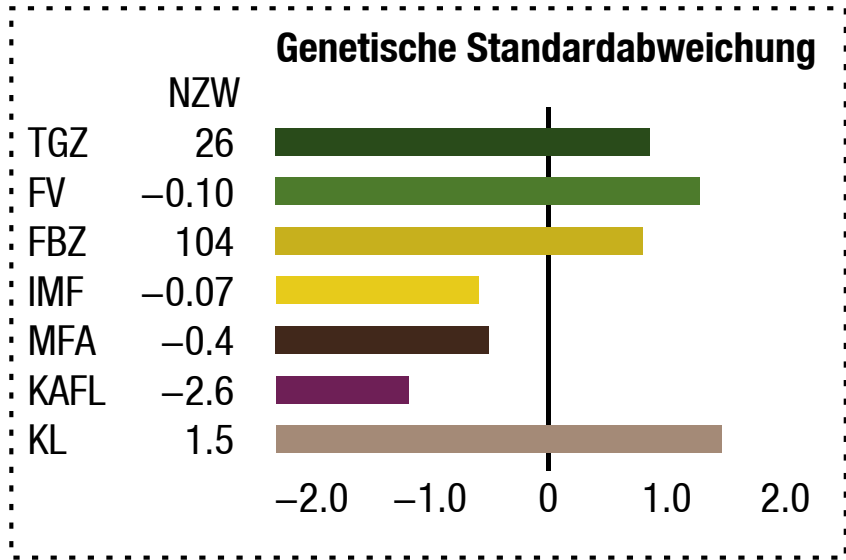

GZW-MS: 100 KL: II+
EL: 10.06.2021
152 kg
734 g

Züchter:
LUKAS JOHANNES
GRAZERSTRASSE 17, 8083 ST. STEFAN/R.

V: ERFOLG	6-8938 NN	GZW-MS: 108	VV: EKU	6-8744 NN
			VM:	6-9974 NN

NZW:	TGZ	FV	MFA %	FBZ	IMF %
	-3	-0.08	-0.3	107	-0.01

M:	6-82112 NN	GZW-MS: 92	MV: POWER	6-8925 NN
			MM:	6-9989 NP*

NZW:	TGZ	FV	MFA %	FBZ	IMF %
	-4	0.02	-0.3	103	-0.11

NN*

Abstammung: 82091/19
geb. 15.11.2020 – 233 Tage

GZW-MS: 114 KL: II+
EL: 10.06.2021
133 kg
643 g

Züchter:
LUKAS JOHANNES
GRAZERSTRASSE 17, 8083 ST. STEFAN/R.

V: ERFOLG	6-8938 NN	GZW-MS: 108	VV: EKU	6-8744 NN
			VM:	6-9974 NN

NZW:	TGZ	FV	MFA %	FBZ	IMF %
	-3	-0.08	-0.3	107	-0.01

M:	6-82091 NN	GZW-MS: 120	MV: POWER	6-8925 NN
			MM:	6-82035 NN*

NZW:	TGZ	FV	MFA %	FBZ	IMF %
	54	-0.11	-0.5	102	-0.13

NN*

Abstammung: 82112/17
geb. 15.11.2020 – 233 Tage

GZW-MS: 100 KL: II+
EL: 10.06.2021
135 kg
652 g

Züchter:
LUKAS JOHANNES
GRAZERSTRASSE 17, 8083 ST. STEFAN/R.