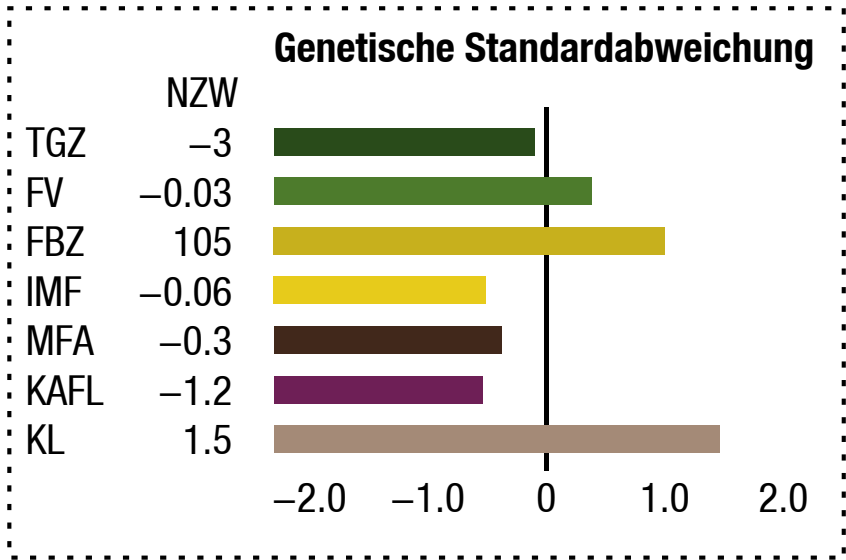

Züchter:
LUKAS JOHANNES
GRAZERSTRASSE 17, 8083 ST. STEFAN/R.

V: ERFOLG	6-8938 NN	GZW-MS: 108	VV: EKU	6-8744 NN
			VM:	6-9974 NN

NZW:	TGZ	FV	MFA %	FBZ	IMF %
	-3	-0.08	-0.3	107	-0.01

M:	6-82091 NN	GZW-MS: 120	MV: POWER	6-8925 NN
			MM:	6-82035 NN*

NZW:	TGZ	FV	MFA %	FBZ	IMF %
	54	-0.11	-0.5	102	-0.13

NN*

Abstammung: 82112/17
geb. 15.11.2020 – 233 Tage

GZW-MS: 100 KL: II+
EL: 10.06.2021
135 kg
652 g

Züchter:
LUKAS JOHANNES
GRAZERSTRASSE 17, 8083 ST. STEFAN/R.

V: ERFOLG	6-8938 NN	GZW-MS: 108	VV: EKU	6-8744 NN
			VM:	6-9974 NN

NZW:	TGZ	FV	MFA %	FBZ	IMF %
	-3	-0.08	-0.3	107	-0.01

M:	6-82112 NN	GZW-MS: 92	MV: POWER	6-8925 NN
			MM:	6-9989 NP*

NZW:	TGZ	FV	MFA %	FBZ	IMF %
	-4	0.02	-0.3	103	-0.11